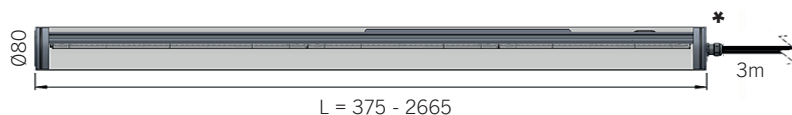

Pole 80 focus

	Ljusstark armatur för släppljus av fasader och väggar.
	LED 3000K / 4000K highpower LED. Tillval: Annan färgtemperatur. CRI min 90.
	230V. Inbyggd driver. Kabelgenomföring i gavel, 1st. Förmonterad kabel 3m. Tillval: snabbkoppling eller kabelförbindning.
	one4all. Tillval: on/off.
	Aluminium, klar PC.
	Fästen av rostfritt stål ingår, 2st.
	2,8kg per meter.
	I CE IK10 IP 67 F

Optik

Ersätt X i artikelnumret med:
X=0 för 13° lins
X=1 för 27° lins
X=2 för 44° lins
X=4 för 14°/39° lins

Tillval

Tillval OBS förmonterad kabel:
Överkopplad i motstående gavlar.
Överkopplad i samma gavel.

LED-info

Egenskaper	Prestanda
Färgtemp	Varmvit 3000K Neutralvit 4000K
CRI	min 90
Brinntid	50.000h (L80B10)
SDCM	Max 3

Diktmonterad tak eller vägg

Artikel	Namn
54-08-0301-55X08	Pole 80 focus 11W 3000K ca 1200lm 375mm
54-08-0302-55X08	Pole 80 focus 22W 3000K ca 2400lm 675mm
54-08-0303-55X08	Pole 80 focus 33W 3000K ca 3600lm 1005mm
54-08-0304-55X08	Pole 80 focus 44W 3000K ca 4800lm 1335mm
54-08-0305-55X08	Pole 80 focus 55W 3000K ca 6000lm 1665mm
54-08-0306-55X08	Pole 80 focus 66W 3000K ca 7200lm 1995mm
54-08-0307-55X08	Pole 80 focus 77W 3000K ca 8400lm 2325mm
54-08-0308-55X08	Pole 80 focus 88W 3000K ca 9600lm 2665mm
54-08-0401-55X08	Pole 80 focus 11W 4000K ca 1200lm 375mm
54-08-0402-55X08	Pole 80 focus 22W 4000K ca 2400lm 675mm
54-08-0403-55X08	Pole 80 focus 33W 4000K ca 3600lm 1005mm
54-08-0404-55X08	Pole 80 focus 44W 4000K ca 4800lm 1335mm
54-08-0405-55X08	Pole 80 focus 55W 4000K ca 6000lm 1665mm
54-08-0406-55X08	Pole 80 focus 66W 4000K ca 7200lm 1995mm
54-08-0407-55X08	Pole 80 focus 77W 4000K ca 8400lm 2325mm
54-08-0408-55X08	Pole 80 focus 88W 4000K ca 9600lm 2665mm

Genomsnittlig output angiven. Se www för ljusdatafiler!

* Kabelgenomföring ökar längden med 30mm.
Armaturen levereras med 3m förmonterad kabel.

[mm]

Standardfäste.

Båghuset, Hammarby Kaj, Stockholm.

Ljusdesign: Rejlers AB.