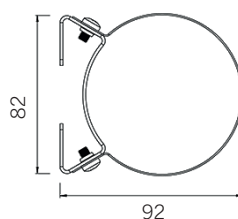

Optik

Ersätt X i artikelnumret med:
X=0 för 13° lins
X=1 för 27° lins
X=2 för 44° lins
X=4 för 14°/39° lins

Tillval

Tillval OBS förmonterad kabel:
Överkopplad i motstående gavlar.
Överkopplad i samma gavel.

LED-info

Egenskaper	Prestanda
Färgtemp	Varmvit 3000K Neutralvit 4000K
CRI	min 90
Brinntid	50.000h (L80B10)
SDCM	Max 3

Diktmonterad tak eller vägg

Artikel	Namn
54-08-0301-55X08	Pole 80 focus 11W 3000K ca 1200lm 375mm
54-08-0302-55X08	Pole 80 focus 22W 3000K ca 2400lm 675mm
54-08-0303-55X08	Pole 80 focus 33W 3000K ca 3600lm 1005mm
54-08-0304-55X08	Pole 80 focus 44W 3000K ca 4800lm 1335mm
54-08-0305-55X08	Pole 80 focus 55W 3000K ca 6000lm 1665mm
54-08-0306-55X08	Pole 80 focus 66W 3000K ca 7200lm 1995mm
54-08-0307-55X08	Pole 80 focus 77W 3000K ca 8400lm 2325mm
54-08-0308-55X08	Pole 80 focus 88W 3000K ca 9600lm 2665mm
54-08-0401-55X08	Pole 80 focus 11W 4000K ca 1200lm 375mm
54-08-0402-55X08	Pole 80 focus 22W 4000K ca 2400lm 675mm
54-08-0403-55X08	Pole 80 focus 33W 4000K ca 3600lm 1005mm
54-08-0404-55X08	Pole 80 focus 44W 4000K ca 4800lm 1335mm
54-08-0405-55X08	Pole 80 focus 55W 4000K ca 6000lm 1665mm
54-08-0406-55X08	Pole 80 focus 66W 4000K ca 7200lm 1995mm
54-08-0407-55X08	Pole 80 focus 77W 4000K ca 8400lm 2325mm
54-08-0408-55X08	Pole 80 focus 88W 4000K ca 9600lm 2665mm

Genomsnittlig output angiven. Se www för ljusdatafiler!

* Kabelgenomföring ökar längden med 30mm.
Armaturen levereras med 3m förmonterad kabel.

[mm]

Standardfäste.

Båghuset, Hammarby Kaj, Stockholm.

Ljusdesign: Rejlers AB.