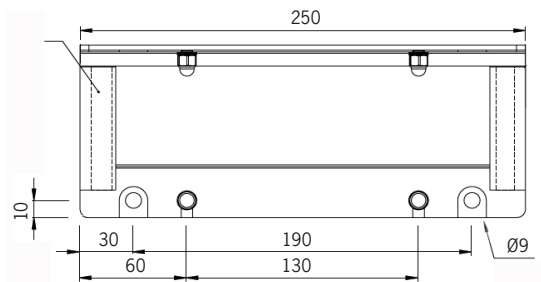

Ljusflöden angivna för 51°/13° oval lins. Se www för ljusdatafiler!

\* Kabelgenomföring ökar längden med 30mm. Armaturen levereras med 3m förmonterad kabel.

[mm]

Standardfäste

Fäste vägg / tak öppet  
1026769

Fäste vägg / tak täckande  
1026768,  
för IK11

Fäste vinkel öppet  
1021545

Fäste vinkel täckande  
1021414,  
för IK11

Installationsanvisning

[mm]

Vajerlängd 4000 mm

Pendelfäste  
1016447

Norra Länken, Stockholm.