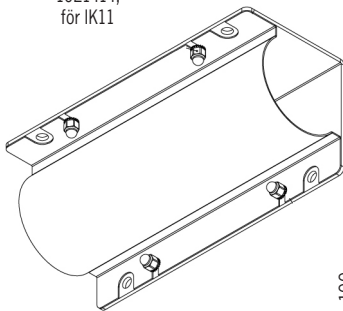

Fäste vinkel täckande
1021414,
för IK11