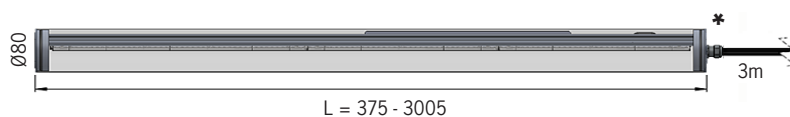

## Optik

Ersätt X i artikelnumret med:

- X=9 för 6° superspot
- X=0 för 12° smalstrålande lins
- X=1 för 28° mediumstrålande lins
- X=2 för 45° bredstrålande lins
- X=4 för 51°/13° oval lins
- X=5 för 93°/20° superoval lins

Ljusflöden angivna för 51°/13° oval lins. Se www för ljusdatafiler!

\* Kabelgenomföring ökar längden med 30mm. Armaturen levereras med 3m förmonterad kabel.

[mm]

Standardfäste

Fäste vägg / tak öppet  
1026769