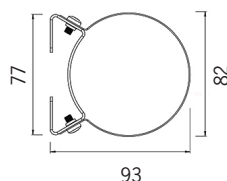

## Diktmonterad tak eller vägg

Artikel	Namn
54-08-0301-55X08	Pole 80 focus 11W 3000K 1265lm 375mm
54-08-0302-55X08	Pole 80 focus 22W 3000K 2530lm 675mm
54-08-0303-55X08	Pole 80 focus 33W 3000K 3795lm 1005mm
54-08-0304-55X08	Pole 80 focus 44W 3000K 5060lm 1335mm
54-08-0305-55X08	Pole 80 focus 55W 3000K 6325lm 1665mm
54-08-0306-55X08	Pole 80 focus 66W 3000K 7590lm 1995mm
54-08-0307-55X08	Pole 80 focus 77W 3000K 8855lm 2325mm
54-08-0308-55X08	Pole 80 focus 88W 3000K 10120lm 2665mm
54-08-0309-55X08	Pole 80 focus 99W 3000K 11385lm 3005mm
54-08-0401-55X08	Pole 80 focus 11W 4000K 1405lm 375mm
54-08-0402-55X08	Pole 80 focus 22W 4000K 2811lm 675mm
54-08-0403-55X08	Pole 80 focus 33W 4000K 4216lm 1005mm
54-08-0404-55X08	Pole 80 focus 44W 4000K 5622lm 1335mm
54-08-0405-55X08	Pole 80 focus 55W 4000K 7027lm 1665mm
54-08-0406-55X08	Pole 80 focus 66W 4000K 8432lm 1995mm
54-08-0407-55X08	Pole 80 focus 77W 4000K 9838lm 2325mm
54-08-0408-55X08	Pole 80 focus 88W 4000K 11243lm 2665mm
54-08-0409-55X08	Pole 80 focus 99W 4000K 12648lm 3005mm

Ljusflöden angivna för 51°/13° oval lins. Se www för ljusdatafiler!

\* Kabelgenomföring ökar längden med 30mm. Armaturen levereras med 3m förmonterad kabel.

[mm]

Standardfäste

Fäste vägg / tak öppet  
1026769