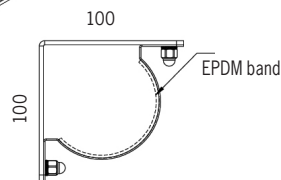

Fäste vinkel täckande
1021414,
för IK11