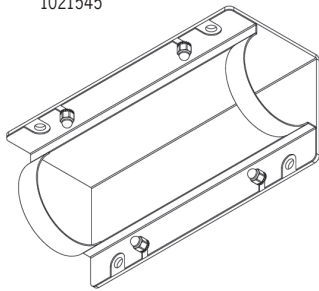

Fäste vinkel öppet
1021545