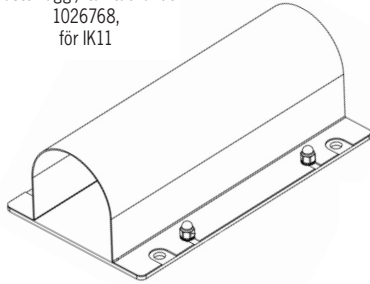

Fäste vägg / tak täckande
1026768,
för IK11