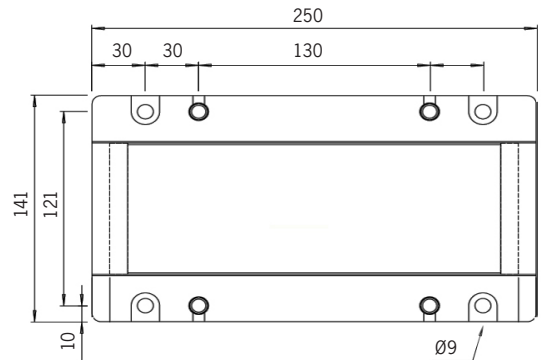

Ljusflöden angivna för 51°/13° oval lins. Se www för ljusdatafiler!

\* Kabelgenomföring ökar längden med 30mm. Armaturen levereras med 3m förmonterad kabel.

[mm]

Standardfäste

Fäste vägg / tak öppet  
1026769

Fäste vägg / tak täckande  
1026768,  
för IK11

Fäste vinkel öppet  
1021545

Fäste vinkel täckande  
1021414,  
för IK11

Installationsanvisning

[mm]

Vajerlängd 4000 mm

Pendelfäste  
1016447

Norra Länken, Stockholm.