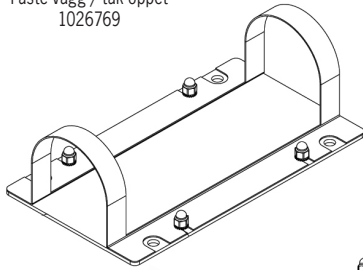

Ljusflöden angivna för 51°/13° oval lins. Se www för ljusdatafiler!

\* Kabelgenomföring ökar längden med 30mm. Armaturen levereras med 3m förmonterad kabel.

[mm]

Standardfäste

Fäste vägg / tak öppet  
1026769