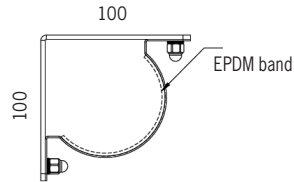

Fäste vinkel öppet
1021545