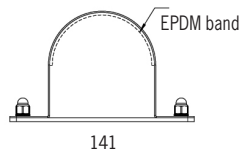

Fäste vägg / tak täckande
1026768,
för IK11