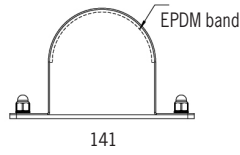

## Diktmonterad tak eller vägg

Artikel	Namn
54-08-0301-55X08	Pole 80 focus 11W 3000K 1265lm 375mm
54-08-0302-55X08	Pole 80 focus 22W 3000K 2530lm 675mm
54-08-0303-55X08	Pole 80 focus 33W 3000K 3795lm 1005mm
54-08-0304-55X08	Pole 80 focus 44W 3000K 5060lm 1335mm
54-08-0305-55X08	Pole 80 focus 55W 3000K 6325lm 1665mm
54-08-0306-55X08	Pole 80 focus 66W 3000K 7590lm 1995mm
54-08-0307-55X08	Pole 80 focus 77W 3000K 8855lm 2325mm
54-08-0308-55X08	Pole 80 focus 88W 3000K 10120lm 2665mm
54-08-0309-55X08	Pole 80 focus 99W 3000K 11385lm 3005mm
54-08-0401-55X08	Pole 80 focus 11W 4000K 1405lm 375mm
54-08-0402-55X08	Pole 80 focus 22W 4000K 2811lm 675mm
54-08-0403-55X08	Pole 80 focus 33W 4000K 4216lm 1005mm
54-08-0404-55X08	Pole 80 focus 44W 4000K 5622lm 1335mm
54-08-0405-55X08	Pole 80 focus 55W 4000K 7027lm 1665mm
54-08-0406-55X08	Pole 80 focus 66W 4000K 8432lm 1995mm
54-08-0407-55X08	Pole 80 focus 77W 4000K 9838lm 2325mm
54-08-0408-55X08	Pole 80 focus 88W 4000K 11243lm 2665mm
54-08-0409-55X08	Pole 80 focus 99W 4000K 12648lm 3005mm

Ljusflöden angivna för 51°/13° oval lins. Se www för ljusdatafiler!

\* Kabelgenomföring ökar längden med 30mm. Armaturen levereras med 3m förmonterad kabel.

[mm]

Standardfäste

Fäste vägg / tak öppet  
1026769