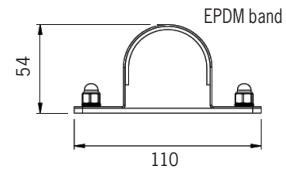

[mm]

Vajerlängd 4000 mm