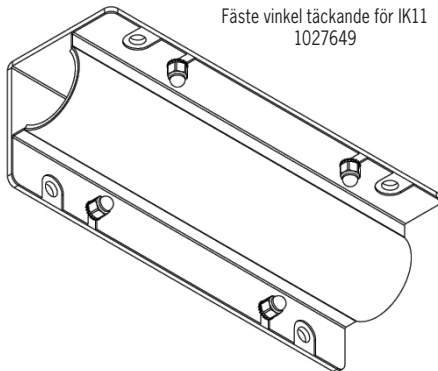

Standardfäste 1011550:
Överfångsfäste rostfritt

	Armatyr för belysning av fasadpartier, gångtunnlar, cykelställ, garage och skärmtak.
	LED 2700K / 3000K / 4000K, midpower chip. Tillval: Annan färgtemperatur.
	230V. Inbyggd driver. Kabelgenomföring i gavel, 1st. Förmonterad kabel 3m. Tillval: snabbkoppling eller kabelförbindning.
	one4all. Tillval: on/off.
	Aluminium, klar PC.
	Diktmontering vägg eller tak, rostfritt överfångsfäste, 2st för L ≤ 1744mm och 3st för längre armaturer. Tillval fästen: se sid 2
	2,3 kg /m

LED-info

Egenskaper LED	Prestanda
CRI	>83
Brintid	50.000h (L80B10)
SDCM	Max 3

Fäste vägg / tak öppet
1027641

[mm]

Fäste vägg / tak täckande för IK11
1027634

Fäste vinkel öppet
1027651

Fäste vinkel täckande för IK11
1027649

Vinkelfäste vägg
1023179

Pendelfäste för linspänn
1021506

Pendelfäste
1026515

Vajerlängd 4000 mm

Bro över Indalsälven vid Lit.

Ljusdesign: Sweco.