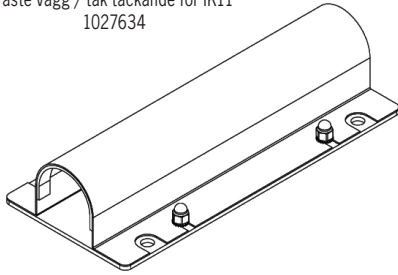

LED-info

Egenskaper LED	Prestanda
CRI	>83
Brintid	50.000h (L80B10)
SDCM	Max 3

Fäste vägg / tak öppet
1027641

[mm]

Fäste vägg / tak täckande för IK11
1027634

Fäste vinkel öppet
1027651

Fäste vinkel täckande för IK11
1027649