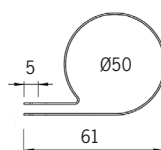

Pole 50 LineOptic

Tak- / Vägghöglad / Pendlad

Artikel	Namn
54-16-0302-55X08	Pole 50 LineOptic 14W 2024lm 624mm one4all
54-16-0303-55X08	Pole 50 LineOptic 21W 3036 lm 904mm one4all
54-16-0304-55X08	Pole 50 LineOptic 28W 4048lm 1184mm one4all
54-16-0305-55X08	Pole 50 LineOptic 34W 5060lm 1464mm one4all
54-16-0306-55X08	Pole 50 LineOptic 41W 6072lm 1744mm one4all
54-16-0307-55X08	Pole 50 LineOptic 48W 7084lm 2024mm one4all
54-16-0308-55X08	Pole 50 LineOptic 55W 8096lm 2304mm one4all
54-16-0309-55X08	Pole 50 LineOptic 62W 9108lm 2584mm one4all
54-16-0310-55X08	Pole 50 LineOptic 69W 10120lm 2864mm one4all
54-16-0311-55X08	Pole 50 LineOptic 76W 11132lm 3144mm one4all
54-16-0312-55X08	Pole 50 LineOptic 83W 12144lm 3424mm one4all
54-16-0313-55X08	Pole 50 LineOptic 90W 13156lm 3704mm one4all
54-16-0314-55X08	Pole 50 LineOptic 96W 14168lm 3984mm one4all

Output för 30° angivna. Se ruta Optik för övriga ljusfördelningar!

54-16-0302-55108 är 3000K
För 4000K, ange istället 4 i artikelnumret:
54-16-0402-55108

54-16-0302-55108 är 3000K
För 2700, ange istället 2 i artikelnumret:
54-16-0202-55108