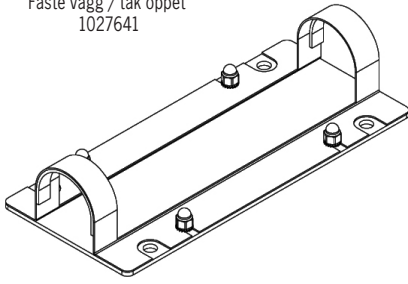

Fäste vägg / tak täckande för IK11
1027634

Fäste vägg / tak öppet
1027641