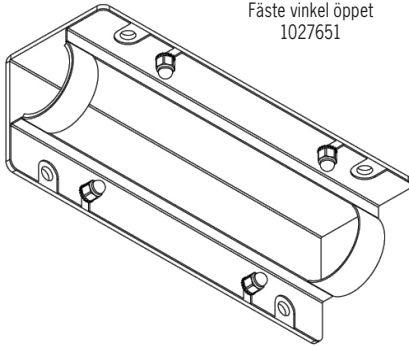

Standardfäste 1011550:
Överfångsfäste rostfritt

	Armatyr för belysning av fasadpartier, gångtunnlar, cykelställ, garage och skärmtak.
	LED 2700K / 3000K / 4000K, midpower chip. Tillval: Annan färgtemperatur.
	230V. Inbyggd driver. Kabelgenomföring i gavel, 1st. Förmonterad kabel 3m. Tillval: snabbkoppling eller kabelförbindning.
	one4all. Tillval: on/off.
	Aluminium, klar PC.
	Diktmontering vägg eller tak, rostfritt överfångsfäste, 2st för L ≤ 1744mm och 3st för längre armaturer. Tillval fästen: se sid 2
	2,3 kg /m

LED-info

Egenskaper LED	Prestanda
CRI	>83
Brintid	50.000h (L80B10)
SDCM	Max 3

Fäste vägg / tak öppet
1027641

[mm]

Fäste vägg / tak täckande för IK11
1027634

Fäste vinkel öppet
1027651

Fäste vinkel täckande för IK11
1027649

Vinkelfäste vägg
1023179

Pendelfäste för linspänn
1021506

Pendelfäste
1026515

Vajerlängd 4000 mm

Bro över Indalsälven vid Lit.

Ljusdesign: Sweco.