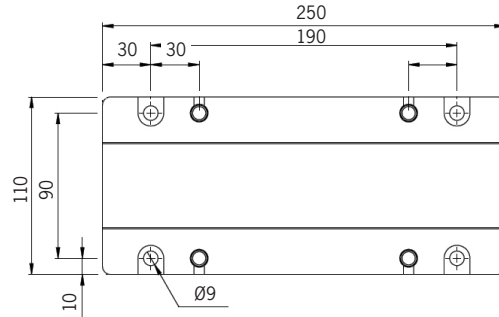

Optik

Ersätt X i artikelnumret med:
X=0 för 15° lins
X=1 för 30° lins
X=2 för 60° lins
X=6 för 90° lins
X=7 för asymmetrisk lins

Tillval

Tillval OBS förmonterad kabel:

Snabbkoppling
Kabelförbindning
Pendelfäste
Korrosivitetsklass C4
Klass II

LED-info

Egenskaper LED	Prestanda
CRI	>83
Brintid	50.000h (L80B10)
SDCM	Max 3

Fäste vägg / tak öppet
1027641

[mm]

Fäste vägg / tak täckande för IK11
1027634

Fäste vinkel öppet
1027651

Fäste vinkel täckande för IK11
1027649