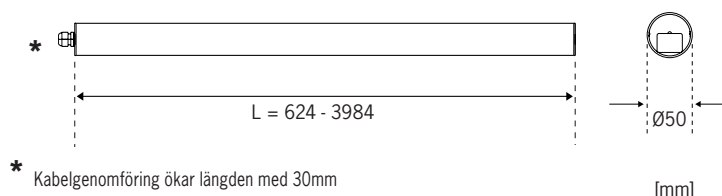

Pole 50 LineOptic

Tak- / Vägghöglad / Pendlad

Artikel	Namn
54-16-0302-55X08	Pole 50 LineOptic 14W 2024lm 624mm one4all
54-16-0303-55X08	Pole 50 LineOptic 21W 3036 lm 904mm one4all
54-16-0304-55X08	Pole 50 LineOptic 28W 4048lm 1184mm one4all
54-16-0305-55X08	Pole 50 LineOptic 34W 5060lm 1464mm one4all
54-16-0306-55X08	Pole 50 LineOptic 41W 6072lm 1744mm one4all
54-16-0307-55X08	Pole 50 LineOptic 48W 7084lm 2024mm one4all
54-16-0308-55X08	Pole 50 LineOptic 55W 8096lm 2304mm one4all
54-16-0309-55X08	Pole 50 LineOptic 62W 9108lm 2584mm one4all
54-16-0310-55X08	Pole 50 LineOptic 69W 10120lm 2864mm one4all
54-16-0311-55X08	Pole 50 LineOptic 76W 11132lm 3144mm one4all
54-16-0312-55X08	Pole 50 LineOptic 83W 12144lm 3424mm one4all
54-16-0313-55X08	Pole 50 LineOptic 90W 13156lm 3704mm one4all
54-16-0314-55X08	Pole 50 LineOptic 96W 14168lm 3984mm one4all

Output för 30° angivna. Se ruta Optik för övriga ljusfördelningar!

54-16-0302-55108 är 3000K
För 4000K, ange istället 4 i artikelnumret:
54-16-0402-55108

54-16-0302-55108 är 3000K
För 2700, ange istället 2 i artikelnumret:
54-16-0202-55108

Optik

Ersätt X i artikelnumret med:
X=0 för 15° lins
X=1 för 30° lins
X=2 för 60° lins
X=6 för 90° lins
X=7 för asymmetrisk lins

Tillval

Tillval OBS förmonterad kabel:

Snabbkoppling
Kabelförbindning
Pendelfäste
Korrosivitetsklass C4
Klass II