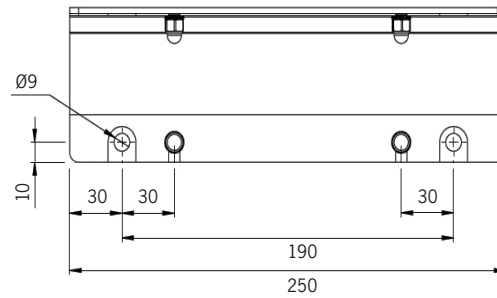

LED-info

Egenskaper LED	Prestanda
CRI	>83
Brintid	50.000h (L80B10)
SDCM	Max 3

Fäste vägg / tak öppet
1027641

[mm]

Fäste vägg / tak täckande för IK11
1027634

Fäste vinkel öppet
1027651

Fäste vinkel täckande för IK11
1027649