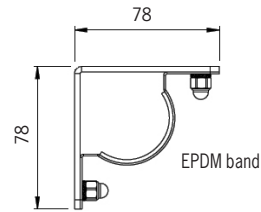

LED-info

Egenskaper LED	Prestanda
CRI	>83
Brintid	50.000h (L80B10)
SDCM	Max 3

Fäste vägg / tak öppet
1027641

[mm]

Fäste vägg / tak täckande för IK11
1027634

Fäste vinkel öppet
1027651

Fäste vinkel täckande för IK11
1027649

Vinkelfäste vägg
1023179

Pendelfäste för linspänn
1021506

Pendelfäste
1026515

Vajerlängd 4000 mm

Bro över Indalsälven vid Lit.

Ljusdesign: Sweco.