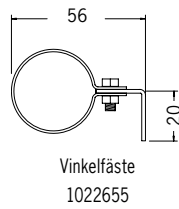

Optik

Röd kurva anger ljusspridningen tvärs armaturen

Opal

Omegafäste
1007360

Vinkelfäste
1022655

Vajerfäste
1025873

Skyddsfäste kopplingar / ramp
1025871, IK11 + 50J

Skyddsfäste start
1024321, IK11 + 50J

Skyddsfäste slut
1024324, IK11 + 50J

[mm]

Snabbkoppling eller kabelförbindning

Kabelförbindning
1023535

Installationsanvisning

Artikel	On/off	Mått, mm	Antal på C10	Antal på C13	Kommentar
1024831	48VDC 75VA IP67	180 x 63 x 35,5	7	9	
1024834	48VDC 100VA IP67	199 x 63 x 35,5	4	5	
1024837	48VDC 150VA IP67	291 x 63 x 35,5	3	4	
1024840	48VDC 240VA IP67	244 x 71 x 37,5	4	5	

Artikel	Dimbara DALI	Mått, mm	Antal på C10	Antal på C13	Kommentar
1026190	48VDC 35W IP20	195 x 43 x 30	32	44	OBS IP20!
1026191	48VDC 60W IP20	195 x 43 x 30	18	24	OBS IP20!
1024833	48VDC 75VA IP67	180 x 63 x 35,5	7	9	Min belastning 50%
1024836	48VDC 100VA IP67	199 x 63 x 35,5	4	5	Min belastning 50%
1024839	48VDC 150VA IP67	291 x 63 x 35,5	3	4	Min belastning 50%
1024842	48VDC 240VA IP67	244 x 71 x 37,5	4	5	Min belastning 50%

Artikel	Inbyggd vridpotentiometer	Mått, mm	Antal på C10	Antal på C13	Kommentar
1024832	48VDC 75VA IP65	180 x 63 x 35,5	7	9	Min belastning 50%
1024835	48VDC 100VA IP65	199 x 63 x 35,5	4	5	Min belastning 50%
1024838	48VDC 150VA IP65	291 x 63 x 35,5	3	4	Min belastning 50%
1024841	48VDC 240VA IP65	244 x 71 x 37,5	4	5	Min belastning 50%