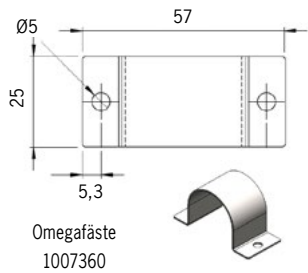

Omegafäste
1007360