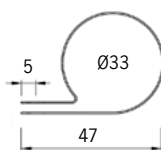

För annan färgtemperatur än 3000K

byt **3** till:

1 för 2200K

2 för 2700K

4 för 4000K

[mm]

* Kabelgenomföring ökar längden med 25 mm.

Standardfäste

Artikel	Dimbara DALI	Mått, mm	Antal på C10	Antal på C13	Kommentar
1026190	48VDC 35W IP20	195 x 43 x 30	32	44	OBS IP20!
1026191	48VDC 60W IP20	195 x 43 x 30	18	24	OBS IP20!
1024833	48VDC 75VA IP67	180 x 63 x 35,5	7	9	Min belastning 50%
1024836	48VDC 100VA IP67	199 x 63 x 35,5	4	5	Min belastning 50%
1024839	48VDC 150VA IP67	291 x 63 x 35,5	3	4	Min belastning 50%
1024842	48VDC 240VA IP67	244 x 71 x 37,5	4	5	Min belastning 50%

Artikel	Inbyggd vridpotentiometer	Mått, mm	Antal på C10	Antal på C13	Kommentar
1024832	48VDC 75VA IP65	180 x 63 x 35,5	7	9	Min belastning 50%
1024835	48VDC 100VA IP65	199 x 63 x 35,5	4	5	Min belastning 50%
1024838	48VDC 150VA IP65	291 x 63 x 35,5	3	4	Min belastning 50%
1024841	48VDC 240VA IP65	244 x 71 x 37,5	4	5	Min belastning 50%

Artikel	CASAMBI	Mått, mm	Antal på C10	Antal på C13	Kommentar
1024880	48VDC 60VA IP67	150 x 53 x 35	10	13	Min belastning 50%
1024881	48VDC 120VA IP67	191 x 63 x 37,5	4	5	Min belastning 50%
1024882	48VDC 200VA IP67	195 x 68 x 39,5	3	4	Min belastning 50%