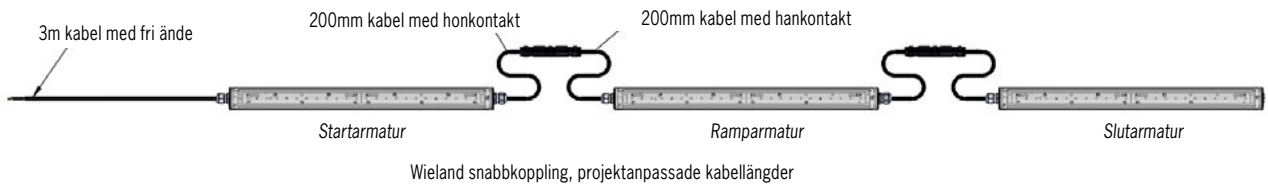

Optik

Röd kurva anger ljusspridningen tvärs armaturen

Opal

Omegafäste
1007360

Vinkelfäste
1022655

Vajerfäste
1025873

Skyddsfäste kopplingar / ramp
1025871, IK11 + 50J

Skyddsfäste start
1024321, IK11 + 50J

Skyddsfäste slut
1024324, IK11 + 50J

[mm]

Snabbkoppling eller kabelförbindning

Kabelförbindning
1023535

Installationsanvisning

Artikel	On/off	Mått, mm	Antal på C10	Antal på C13	Kommentar
1024831	48VDC 75VA IP67	180 x 63 x 35,5	7	9	
1024834	48VDC 100VA IP67	199 x 63 x 35,5	4	5	
1024837	48VDC 150VA IP67	291 x 63 x 35,5	3	4	
1024840	48VDC 240VA IP67	244 x 71 x 37,5	4	5	