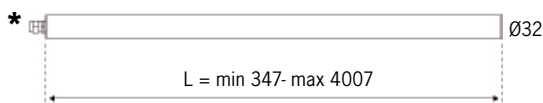

Pole 32 48VDC opal

Diktmonterad tak eller vägg

Artikel	Namn
54-21-09301-53500	Pole 32 48VDC opal 3000K 337lm 3W 347mm
54-21-09302-53500	Pole 32 48VDC opal 3000K 674lm 6W 652mm
54-21-09303-53500	Pole 32 48VDC opal 3000K 1011lm 9W 957mm
54-21-09304-53500	Pole 32 48VDC opal 3000K 1348lm 12W 1262mm
54-21-09305-53500	Pole 32 48VDC opal 3000K 1685lm 15W 1567mm
54-21-09306-53500	Pole 32 48VDC opal 3000K 2022lm 18W 1872mm
54-21-09307-53500	Pole 32 48VDC opal 3000K 2359lm 21W 2177mm
54-21-09308-53500	Pole 32 48VDC opal 3000K 2696lm 24W 2482mm
54-21-09309-53500	Pole 32 48VDC opal 3000K 3033lm 27W 2787mm
54-21-09310-53500	Pole 32 48VDC opal 3000K 3370lm 30W 3092mm
54-21-09311-53500	Pole 32 48VDC opal 3000K 3707lm 33W 3397mm
54-21-09312-53500	Pole 32 48VDC opal 3000K 4044lm 36W 3702mm
54-21-09313-53500	Pole 32 48VDC opal 3000K 4381lm 39W 4007mm

För annan färgtemperatur än 3000K

byt **3** till:

1 för 2200K

2 för 2700K

4 för 4000K

[mm]

* Kabelgenomföring ökar längden med 25 mm.

Standardfäste

Artikel	Dimbara DALI	Mått, mm	Antal på C10	Antal på C13	Kommentar
1026190	48VDC 35W IP20	195 x 43 x 30	32	44	OBS IP20!
1026191	48VDC 60W IP20	195 x 43 x 30	18	24	OBS IP20!
1024833	48VDC 75VA IP67	180 x 63 x 35,5	7	9	Min belastning 50%
1024836	48VDC 100VA IP67	199 x 63 x 35,5	4	5	Min belastning 50%
1024839	48VDC 150VA IP67	291 x 63 x 35,5	3	4	Min belastning 50%
1024842	48VDC 240VA IP67	244 x 71 x 37,5	4	5	Min belastning 50%