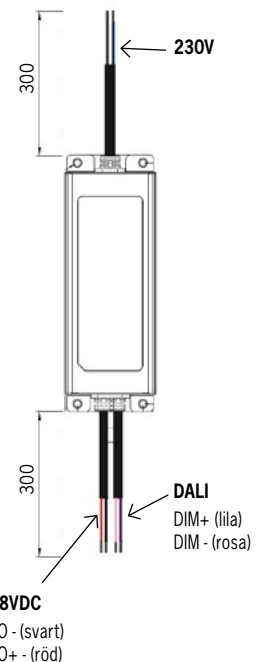

Skyddsfäste slut
1024324, IK11 + 50J

[mm]

Snabbkoppling eller kabelförbindning

Kabelförbindning
1023535

Installationsanvisning

Artikel	On/off	Mått, mm	Antal på C10	Antal på C13	Kommentar
1024831	48VDC 75VA IP67	180 x 63 x 35,5	7	9	
1024834	48VDC 100VA IP67	199 x 63 x 35,5	4	5	
1024837	48VDC 150VA IP67	291 x 63 x 35,5	3	4	
1024840	48VDC 240VA IP67	244 x 71 x 37,5	4	5	

Artikel	Dimbara DALI	Mått, mm	Antal på C10	Antal på C13	Kommentar
1026190	48VDC 35W IP20	195 x 43 x 30	32	44	OBS IP20!
1026191	48VDC 60W IP20	195 x 43 x 30	18	24	OBS IP20!
1024833	48VDC 75VA IP67	180 x 63 x 35,5	7	9	Min belastning 50%
1024836	48VDC 100VA IP67	199 x 63 x 35,5	4	5	Min belastning 50%
1024839	48VDC 150VA IP67	291 x 63 x 35,5	3	4	Min belastning 50%
1024842	48VDC 240VA IP67	244 x 71 x 37,5	4	5	Min belastning 50%

Artikel	Inbyggd vridpotentiometer	Mått, mm	Antal på C10	Antal på C13	Kommentar
1024832	48VDC 75VA IP65	180 x 63 x 35,5	7	9	Min belastning 50%
1024835	48VDC 100VA IP65	199 x 63 x 35,5	4	5	Min belastning 50%
1024838	48VDC 150VA IP65	291 x 63 x 35,5	3	4	Min belastning 50%
1024841	48VDC 240VA IP65	244 x 71 x 37,5	4	5	Min belastning 50%

Artikel	CASAMBI	Mått, mm	Antal på C10	Antal på C13	Kommentar
1024880	48VDC 60VA IP67	150 x 53 x 35	10	13	Min belastning 50%
1024881	48VDC 120VA IP67	191 x 63 x 37,5	4	5	Min belastning 50%
1024882	48VDC 200VA IP67	195 x 68 x 39,5	3	4	Min belastning 50%