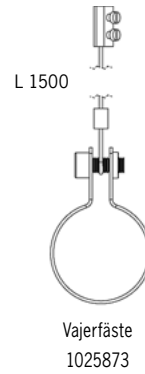

Pole 32 48VDC opal

Diktmonterad tak eller vägg

Artikel	Namn
54-21-09301-53500	Pole 32 48VDC opal 3000K 337lm 3W 347mm
54-21-09302-53500	Pole 32 48VDC opal 3000K 674lm 6W 652mm
54-21-09303-53500	Pole 32 48VDC opal 3000K 1011lm 9W 957mm
54-21-09304-53500	Pole 32 48VDC opal 3000K 1348lm 12W 1262mm
54-21-09305-53500	Pole 32 48VDC opal 3000K 1685lm 15W 1567mm
54-21-09306-53500	Pole 32 48VDC opal 3000K 2022lm 18W 1872mm
54-21-09307-53500	Pole 32 48VDC opal 3000K 2359lm 21W 2177mm
54-21-09308-53500	Pole 32 48VDC opal 3000K 2696lm 24W 2482mm
54-21-09309-53500	Pole 32 48VDC opal 3000K 3033lm 27W 2787mm
54-21-09310-53500	Pole 32 48VDC opal 3000K 3370lm 30W 3092mm
54-21-09311-53500	Pole 32 48VDC opal 3000K 3707lm 33W 3397mm
54-21-09312-53500	Pole 32 48VDC opal 3000K 4044lm 36W 3702mm
54-21-09313-53500	Pole 32 48VDC opal 3000K 4381lm 39W 4007mm

Optik

Röd kurva anger ljusspridningen tvärs armaturen

Opal

Omegafäste
1007360

Vinkelfäste
1022655

Vajerfäste
1025873

Skyddsfäste kopplingar / ramp
1025871, IK11 + 50J

Skyddsfäste start
1024321, IK11 + 50J

Skyddsfäste slut
1024324, IK11 + 50J

[mm]

Snabbkoppling eller kabelförbindning

Kabelförbindning
1023535

Installationsanvisning

Artikel	On/off	Mått, mm	Antal på C10	Antal på C13	Kommentar
1024831	48VDC 75VA IP67	180 x 63 x 35,5	7	9	
1024834	48VDC 100VA IP67	199 x 63 x 35,5	4	5	
1024837	48VDC 150VA IP67	291 x 63 x 35,5	3	4	
1024840	48VDC 240VA IP67	244 x 71 x 37,5	4	5	

Artikel	Dimbara DALI	Mått, mm	Antal på C10	Antal på C13	Kommentar
1026190	48VDC 35W IP20	195 x 43 x 30	32	44	OBS IP20!
1026191	48VDC 60W IP20	195 x 43 x 30	18	24	OBS IP20!
1024833	48VDC 75VA IP67	180 x 63 x 35,5	7	9	Min belastning 50%
1024836	48VDC 100VA IP67	199 x 63 x 35,5	4	5	Min belastning 50%
1024839	48VDC 150VA IP67	291 x 63 x 35,5	3	4	Min belastning 50%
1024842	48VDC 240VA IP67	244 x 71 x 37,5	4	5	Min belastning 50%