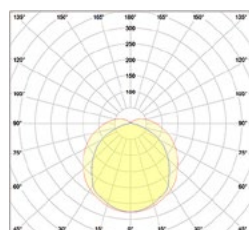

Röd kurva anger ljusspridningen tvärs armaturen

Opal