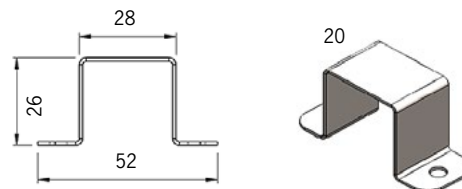

För annan färgtemperatur än 3000K

byt **3** till:

1 för 2200K

2 för 2700K

4 för 4000K

* Kabelgenomföring och kabelböj ökar längden med 30 mm.

Fästbygel övergång, rostfritt stål (standard)

LED-info

Snabbkoppling eller kabelförbindning

Wieland snabbkoppling, projektanpassade kabellängder

Kabelförbindning
1023535

Artikel	On/off	Mått, mm	Antal på C10	Antal på C13	Kommentar
1024831	48VDC 75VA IP67	180 x 63 x 35,5	7	9	
1024834	48VDC 100VA IP67	199 x 63 x 35,5	4	5	
1024837	48VDC 150VA IP67	291 x 63 x 35,5	3	4	
1024840	48VDC 240VA IP67	244 x 71 x 37,5	4	5	

Artikel	Dimbara DALI	Mått, mm	Antal på C10	Antal på C13	Kommentar
1026190	48VDC 35W IP20	195 x 43 x 30	32	44	OBS IP20!
1026191	48VDC 60W IP20	195 x 43 x 30	18	24	OBS IP20!
1024833	48VDC 75VA IP67	180 x 63 x 35,5	7	9	Min belastning 50%
1024836	48VDC 100VA IP67	199 x 63 x 35,5	4	5	Min belastning 50%
1024839	48VDC 150VA IP67	291 x 63 x 35,5	3	4	Min belastning 50%
1024842	48VDC 240VA IP67	244 x 71 x 37,5	4	5	Min belastning 50%

Artikel	Inbyggd vridpotentiometer	Mått, mm	Antal på C10	Antal på C13	Kommentar
1024832	48VDC 75VA IP65	180 x 63 x 35,5	7	9	Min belastning 50%
1024835	48VDC 100VA IP65	199 x 63 x 35,5	4	5	Min belastning 50%
1024838	48VDC 150VA IP65	291 x 63 x 35,5	3	4	Min belastning 50%
1024841	48VDC 240VA IP65	244 x 71 x 37,5	4	5	Min belastning 50%