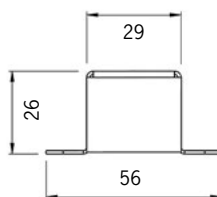

Fästen

[mm]

Fästbygel gavel, kabelförskruvning
1027103