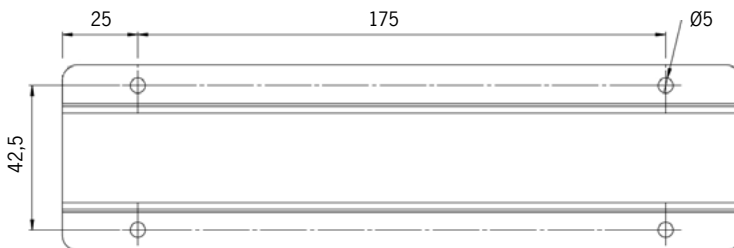

Fästen

[mm]

Fästbygel gavel, kabelförskruvning
1027103

Fästbygel gavel
1027102

Fästbygel ramp
1027104

Kabelgenomföring

Singel i gavel (standard)

T5

Snabbkoppling eller kabelförbindning

Wieland snabbkoppling, projektanpassade kabellängder

Kabelförbindning
1023535

Artikel	On/off	Mått, mm	Antal på C10	Antal på C13	Kommentar
1024831	48VDC 75VA IP67	180 x 63 x 35,5	7	9	
1024834	48VDC 100VA IP67	199 x 63 x 35,5	4	5	
1024837	48VDC 150VA IP67	291 x 63 x 35,5	3	4	
1024840	48VDC 240VA IP67	244 x 71 x 37,5	4	5	

Artikel	Dimbara DALI	Mått, mm	Antal på C10	Antal på C13	Kommentar
1026190	48VDC 35W IP20	195 x 43 x 30	32	44	OBS IP20!
1026191	48VDC 60W IP20	195 x 43 x 30	18	24	OBS IP20!
1024833	48VDC 75VA IP67	180 x 63 x 35,5	7	9	Min belastning 50%
1024836	48VDC 100VA IP67	199 x 63 x 35,5	4	5	Min belastning 50%
1024839	48VDC 150VA IP67	291 x 63 x 35,5	3	4	Min belastning 50%
1024842	48VDC 240VA IP67	244 x 71 x 37,5	4	5	Min belastning 50%

Artikel	Inbyggd vridpotentiometer	Mått, mm	Antal på C10	Antal på C13	Kommentar
1024832	48VDC 75VA IP65	180 x 63 x 35,5	7	9	Min belastning 50%
1024835	48VDC 100VA IP65	199 x 63 x 35,5	4	5	Min belastning 50%
1024838	48VDC 150VA IP65	291 x 63 x 35,5	3	4	Min belastning 50%
1024841	48VDC 240VA IP65	244 x 71 x 37,5	4	5	Min belastning 50%