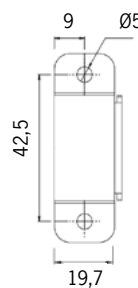

Fästbygel gavel
1027102