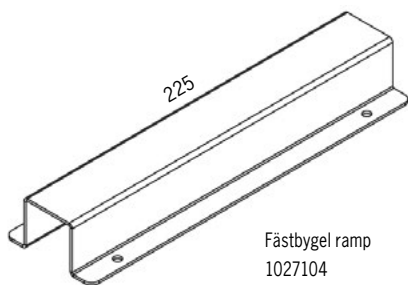

Fästen

[mm]

Fästbygel gavel, kabelförskruvning
1027103

Fästbygel gavel
1027102

Fästbygel ramp
1027104

Kabelgenomföring

Singel i gavel (standard)

T5

Snabbkoppling eller kabelförbindning

Wieland snabbkoppling, projektanpassade kabellängder

Kabelförbindning
1023535

Artikel	On/off	Mått, mm	Antal på C10	Antal på C13	Kommentar
1024831	48VDC 75VA IP67	180 x 63 x 35,5	7	9	
1024834	48VDC 100VA IP67	199 x 63 x 35,5	4	5	
1024837	48VDC 150VA IP67	291 x 63 x 35,5	3	4	
1024840	48VDC 240VA IP67	244 x 71 x 37,5	4	5	

Artikel	Dimbara DALI	Mått, mm	Antal på C10	Antal på C13	Kommentar
1026190	48VDC 35W IP20	195 x 43 x 30	32	44	OBS IP20!
1026191	48VDC 60W IP20	195 x 43 x 30	18	24	OBS IP20!
1024833	48VDC 75VA IP67	180 x 63 x 35,5	7	9	Min belastning 50%
1024836	48VDC 100VA IP67	199 x 63 x 35,5	4	5	Min belastning 50%
1024839	48VDC 150VA IP67	291 x 63 x 35,5	3	4	Min belastning 50%
1024842	48VDC 240VA IP67	244 x 71 x 37,5	4	5	Min belastning 50%