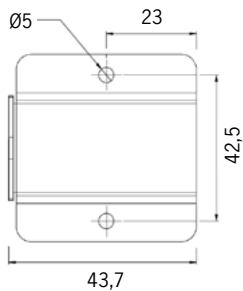

Fästen

[mm]

Fästbygel gavel, kabelförskruvning
1027103