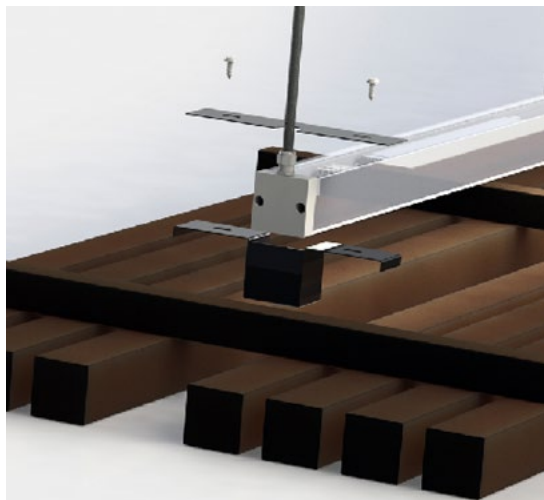

Artikel	On/off	Mått, mm	Antal på C10	Antal på C13	Kommentar
1024831	48VDC 75VA IP67	180 x 63 x 35,5	7	9	
1024834	48VDC 100VA IP67	199 x 63 x 35,5	4	5	
1024837	48VDC 150VA IP67	291 x 63 x 35,5	3	4	
1024840	48VDC 240VA IP67	244 x 71 x 37,5	4	5	

Artikel	Dimbara DALI	Mått, mm	Antal på C10	Antal på C13	Kommentar
1026190	48VDC 35W IP20	195 x 43 x 30	32	44	OBS IP20!
1026191	48VDC 60W IP20	195 x 43 x 30	18	24	OBS IP20!
1024833	48VDC 75VA IP67	180 x 63 x 35,5	7	9	Min belastning 50%
1024836	48VDC 100VA IP67	199 x 63 x 35,5	4	5	Min belastning 50%
1024839	48VDC 150VA IP67	291 x 63 x 35,5	3	4	Min belastning 50%
1024842	48VDC 240VA IP67	244 x 71 x 37,5	4	5	Min belastning 50%

Artikel	Inbyggd vridpotentiometer	Mått, mm	Antal på C10	Antal på C13	Kommentar
1024832	48VDC 75VA IP65	180 x 63 x 35,5	7	9	Min belastning 50%
1024835	48VDC 100VA IP65	199 x 63 x 35,5	4	5	Min belastning 50%
1024838	48VDC 150VA IP65	291 x 63 x 35,5	3	4	Min belastning 50%
1024841	48VDC 240VA IP65	244 x 71 x 37,5	4	5	Min belastning 50%

Artikel	CASAMBI	Mått, mm	Antal på C10	Antal på C13	Kommentar
1024880	48VDC 60VA IP67	150 x 53 x 35	10	13	Min belastning 50%
1024881	48VDC 120VA IP67	191 x 63 x 37,5	4	5	Min belastning 50%
1024882	48VDC 200VA IP67	195 x 68 x 39,5	3	4	Min belastning 50%

Projektanpassad lösning,
kontakta säljare för
support!