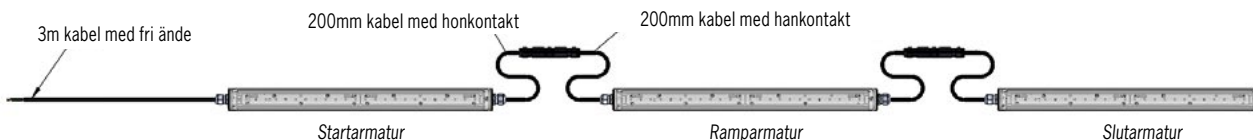

Fästen

[mm]

Fästbygel gavel, kabelförskruvning
1027103

Fästbygel gavel
1027102

Fästbygel ramp
1027104

Kabelgenomföring

Singel i gavel (standard)

T5

Snabbkoppling eller kabelförbindning

Wieland snabbkoppling, projektanpassade kabellängder

Kabelförbindning
1023535

Artikel	On/off	Mått, mm	Antal på C10	Antal på C13	Kommentar
1024831	48VDC 75VA IP67	180 x 63 x 35,5	7	9	
1024834	48VDC 100VA IP67	199 x 63 x 35,5	4	5	
1024837	48VDC 150VA IP67	291 x 63 x 35,5	3	4	
1024840	48VDC 240VA IP67	244 x 71 x 37,5	4	5	