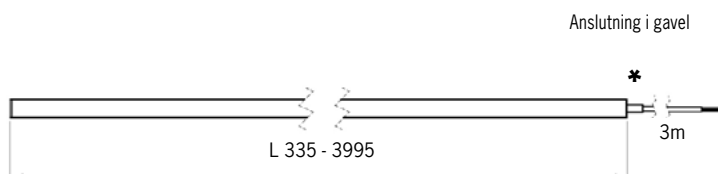

* Kabelgenomföring och kabelböj ökar längden med 30 mm.