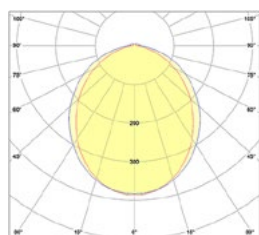

För annan färgtemperatur än 3000K

byt **3** till:

1 för 2200K

2 för 2700K

4 för 4000K

* Kabelgenomföring och kabelböj ökar längden med 30 mm.

Fästbygel övergång, rostfritt stål (standard)

LED-info

Prestanda opal	Faktor lumenberäkning färgtemperaturer
2200K, 60 lm/W	x 0,83
2700K, 67 lm/W	x 0,93
3000K, 72 lm/W	x 1,00
4000K, 75 lm/W	x 1,07
CRI >90	
100.000h (L80B10)	
SDCM Max 3	
R9 >50	

Optik

Opal

Röd kurva anger ljusspridningen tvärs armaturen