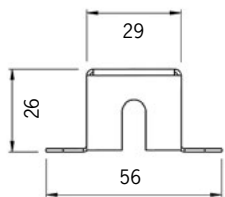

Fästen

[mm]

Fästbygel gavel, kabelförskruvning
1027103