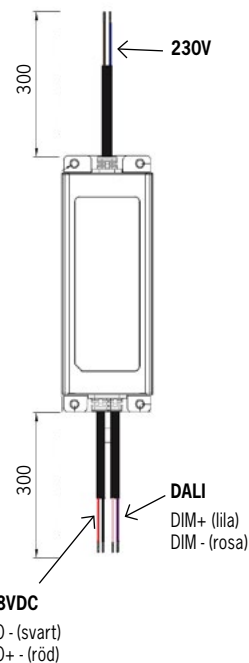

Artikel	On/off	Mått, mm	Antal på C10	Antal på C13	Kommentar
1024831	48VDC 75VA IP67	180 x 63 x 35,5	7	9	
1024834	48VDC 100VA IP67	199 x 63 x 35,5	4	5	
1024837	48VDC 150VA IP67	291 x 63 x 35,5	3	4	
1024840	48VDC 240VA IP67	244 x 71 x 37,5	4	5	

Artikel	Dimbara DALI	Mått, mm	Antal på C10	Antal på C13	Kommentar
1026190	48VDC 35W IP20	195 x 43 x 30	32	44	OBS IP20!
1026191	48VDC 60W IP20	195 x 43 x 30	18	24	OBS IP20!
1024833	48VDC 75VA IP67	180 x 63 x 35,5	7	9	Min belastning 50%
1024836	48VDC 100VA IP67	199 x 63 x 35,5	4	5	Min belastning 50%
1024839	48VDC 150VA IP67	291 x 63 x 35,5	3	4	Min belastning 50%
1024842	48VDC 240VA IP67	244 x 71 x 37,5	4	5	Min belastning 50%

Artikel	Inbyggd vridpotentiometer	Mått, mm	Antal på C10	Antal på C13	Kommentar
1024832	48VDC 75VA IP65	180 x 63 x 35,5	7	9	Min belastning 50%
1024835	48VDC 100VA IP65	199 x 63 x 35,5	4	5	Min belastning 50%
1024838	48VDC 150VA IP65	291 x 63 x 35,5	3	4	Min belastning 50%
1024841	48VDC 240VA IP65	244 x 71 x 37,5	4	5	Min belastning 50%

Artikel	CASAMBI	Mått, mm	Antal på C10	Antal på C13	Kommentar
1024880	48VDC 60VA IP67	150 x 53 x 35	10	13	Min belastning 50%
1024881	48VDC 120VA IP67	191 x 63 x 37,5	4	5	Min belastning 50%
1024882	48VDC 200VA IP67	195 x 68 x 39,5	3	4	Min belastning 50%

Projektanpassad lösning,
kontakta säljare för
support!