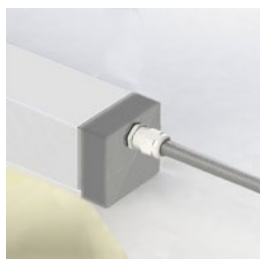

Line safe micro 48VDC opal

(Tidigare 4Twenty safe DE)

	Smäcker armatur för belysning av köksbänkar samt för användning utomhus. Integrerad i fyrkantströr av PC för höjd IP-klass och slagtlighet.
	LED 48VDC filtrerad. 2200 / 2700K / 3000K / 4000K. Tillval: Andra färgtemperaturer. Tillval: Tunable white 2700-6500K. Tillval: RGB / RGBW (blir andra längder)
	230V till extern driver. Förmonterad 3m svart kabel 2x0,5mm ² Ø6,2mm, för fast anslutning. Kabelgenomföring i gavel, tillval vidarekoppling, se sida 2. Max armaturlängd per matning 15m (max 5 armaturer). Beakta spänningsfallet vid dimensionering av kabeln! Tillval: Intern vidarekoppling.
	Se sida 3 för drivers.
	Aluminium, opal diffusionsfilm av akryl, PC. Korrosionsklass C4.
	Standardfärg profil: aluminium. Tillval: pulverlack RAL-färg.
	Fästen för utanpåliggande / infällt montage. Konstruktion som täcker kabelgenomföringen. Fästen ingår, rostfria. Tillval fästen för IK10+.
	0,8kg /m

Fästen

[mm]

Fästbygel gavel, kabelförskruvning
1027103

Fästbygel gavel
1027102

Fästbygel ramp
1027104

Kabelgenomföring

Singel i gavel (standard)

T5

Snabbkoppling eller kabelförbindning

Wieland snabbkoppling, projektanpassade kabellängder

Kabelförbindning
1023535

Artikel	On/off	Mått, mm	Antal på C10	Antal på C13	Kommentar
1024831	48VDC 75VA IP67	180 x 63 x 35,5	7	9	
1024834	48VDC 100VA IP67	199 x 63 x 35,5	4	5	
1024837	48VDC 150VA IP67	291 x 63 x 35,5	3	4	
1024840	48VDC 240VA IP67	244 x 71 x 37,5	4	5	