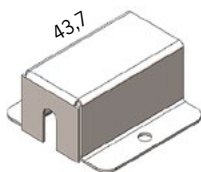

Fästen

[mm]

Fästbygel gavel, kabelförskruvning
1027103